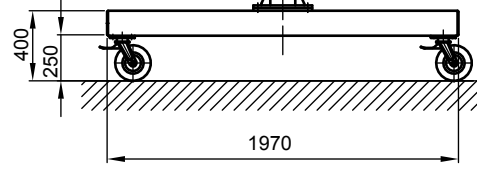

B - B

Kran	LPK 1250 kg x 4000 mm (Storlekar 2)
design bas	H2/B3
Insatsplats	inomhusanvändning
villkor i omgivningen	-5° C upp till +40° C, utan extra tillval
telfer + åkverk	GM 4 1250.4-2/EF 14
FEM grupp	1Am / M4
tväråk	5 m/min
lyft	1 / 4 m/min
total vikt	482 kg (därav telfer + åkverk 76 kg)
Driftspänning	3/PE ~50 Hz 400 V (TN-S)
total strömförbrukning	1,2 kW
Startström för spänningsfallsberäkning	11,5 A (I _{A_HU} * cos phi)